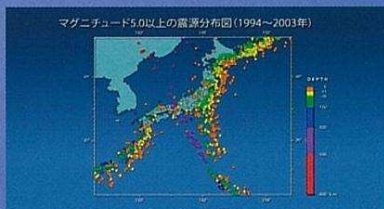

DVD
VIDEO

VHS

地震対策 職場で取り組む

監修：東京工業大学 都市地震工学センター
特任教授 工学博士 梶 秀樹

あなたの職場は大丈夫ですか？

東京工業大学 特任教授 工学博士 梶 秀樹 先生

東日本大震災

19分 / DVD・VHS 各60,000円 (本体価格)